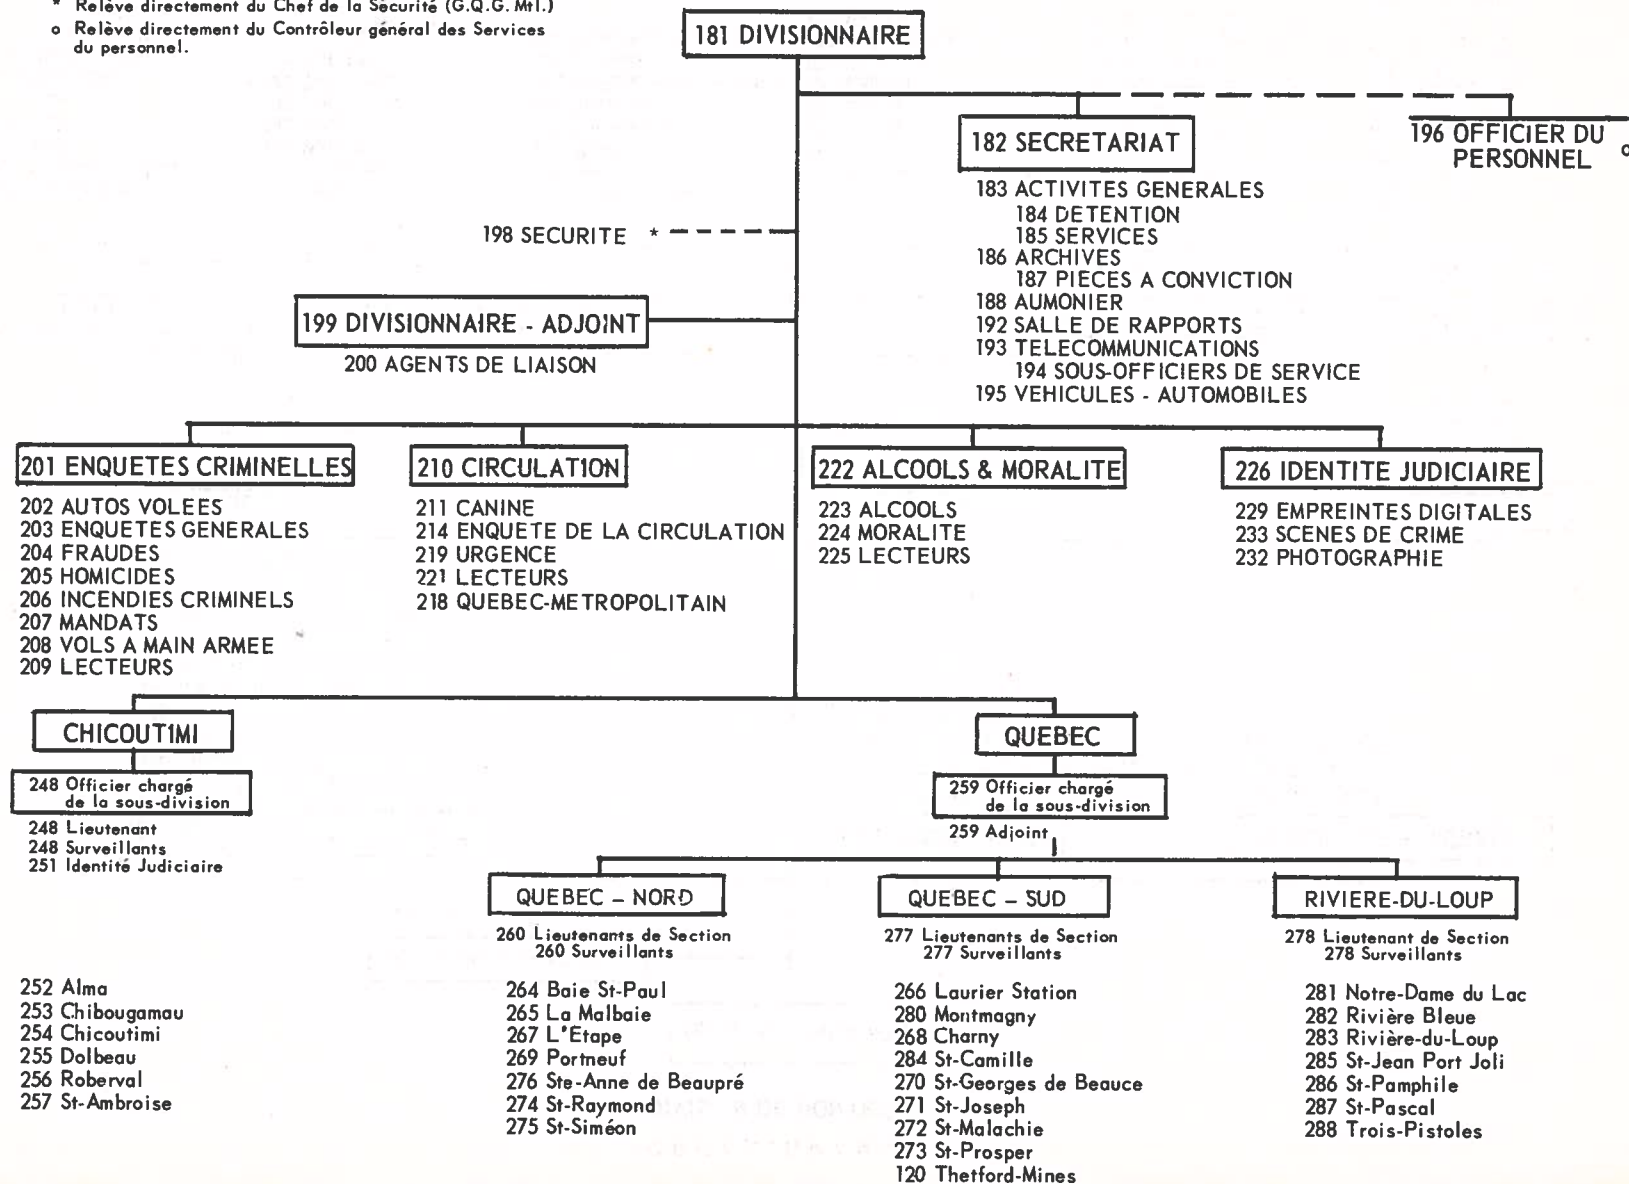

ORGANIGRAMME SURETE DU QUEBEC

ORGANIGRAMME
DIVISION DE MONTREAL

* Relèvent directement du Divisionnaire

ORGANIGRAMME
DIVISION DE QUEBEC

- * Relève directement du Chef de la Sécurité (G.Q.G. Mtl.)
o Relève directement du Contrôleur général des Services du personnel.

ORGANIGRAMME
DISTRICT BAS ST-LAURENT

246 Tadoussac
241 Forestville
240 Baie Trinité

245 Sept-Iles
244 Rivière-au-Tonnerre

242 Hâvre St-Pierre
239 Baie Comeau
297 Cap aux Meules

299 Gaspé
303 Percé
298 Chandler

302 New Richmond
309 Matapédia
301 New Carlisle

300 Grande Vallée
312 Ste-Anne des Monts
308 Matane

307 Amqui
311 Rimouski

ORGANIGRAMME
DISTRICT ESTRIE