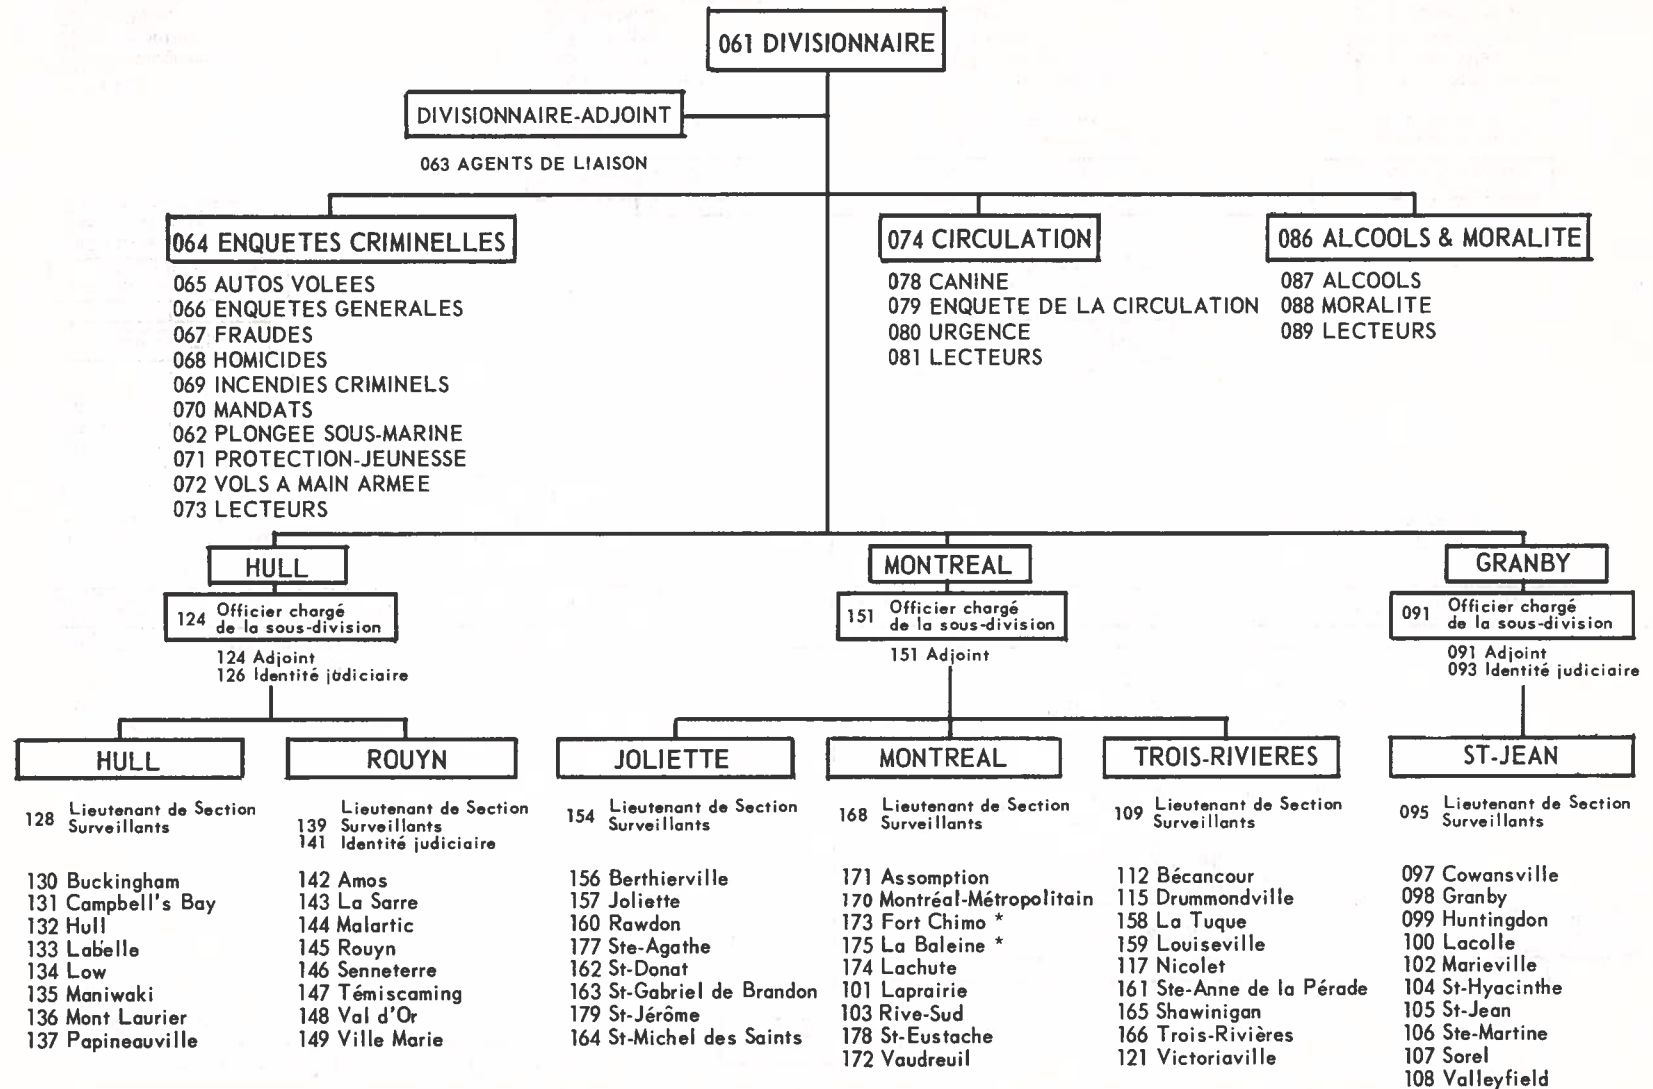

ORGANIGRAMME SURETE DU QUEBEC

ORGANIGRAMME
DIVISION DE MONTREAL

* Relèvent directement du Divisionnaire

ORGANIGRAMME
DIVISION DE QUEBEC

- * Relève directement du Chef de la Sécurité (G.Q.G. Mtl.)
o Relève directement du Contrôleur général des Services du personnel.

ORGANIGRAMME
DISTRICT BAS ST-LAURENT

246 Tadoussac
241 Forestville
240 Baie Trinité

245 Sept-Iles
244 Rivière-au-Tonnerre

242 Hâvre St-Pierre
239 Baie Comeau
297 Cap aux Meules

299 Gaspé
303 Percé
298 Chandler

302 New Richmond
309 Matapédia
301 New Carlisle

300 Grande Vallée
312 Ste-Anne des Monts
308 Matane

307 Amqui
311 Rimouski

ORGANIGRAMME
DISTRICT ESTRIE