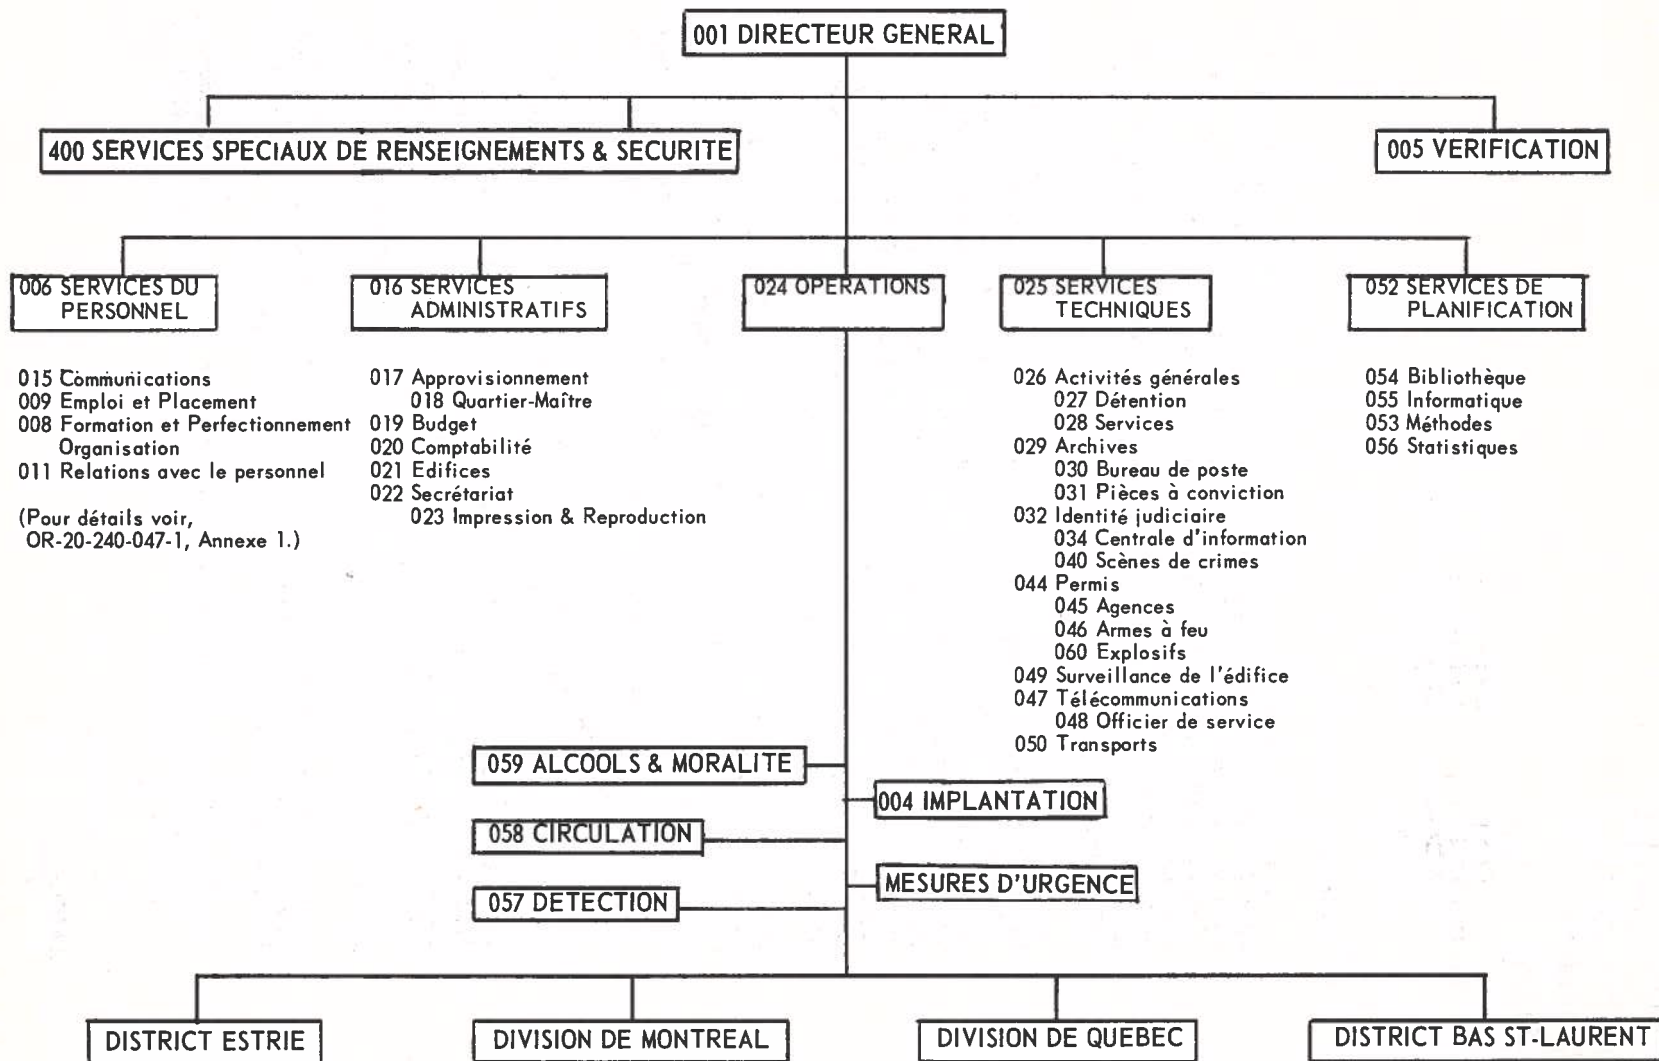

ORGANIGRAMME SURETE DU QUEBEC

ORGANIGRAMME
DIVISION DE MONTREAL

* Relèvent directement du Divisionnaire

ORGANIGRAMME
DIVISION DE QUEBEC

- * Relève directement du Chef de la Sécurité (G.Q.G. Mtl.)
o Relève directement du Contrôleur général des Services du personnel.

ORGANIGRAMME
DISTRICT BAS ST-LAURENT

246 Tadoussac
241 Forestville
240 Baie Trinité

245 Sept-Iles
244 Rivière-au-Tonnerre

242 Hâvre St-Pierre
239 Baie Comeau
297 Cap aux Meules

299 Gaspé
303 Percé
298 Chandler