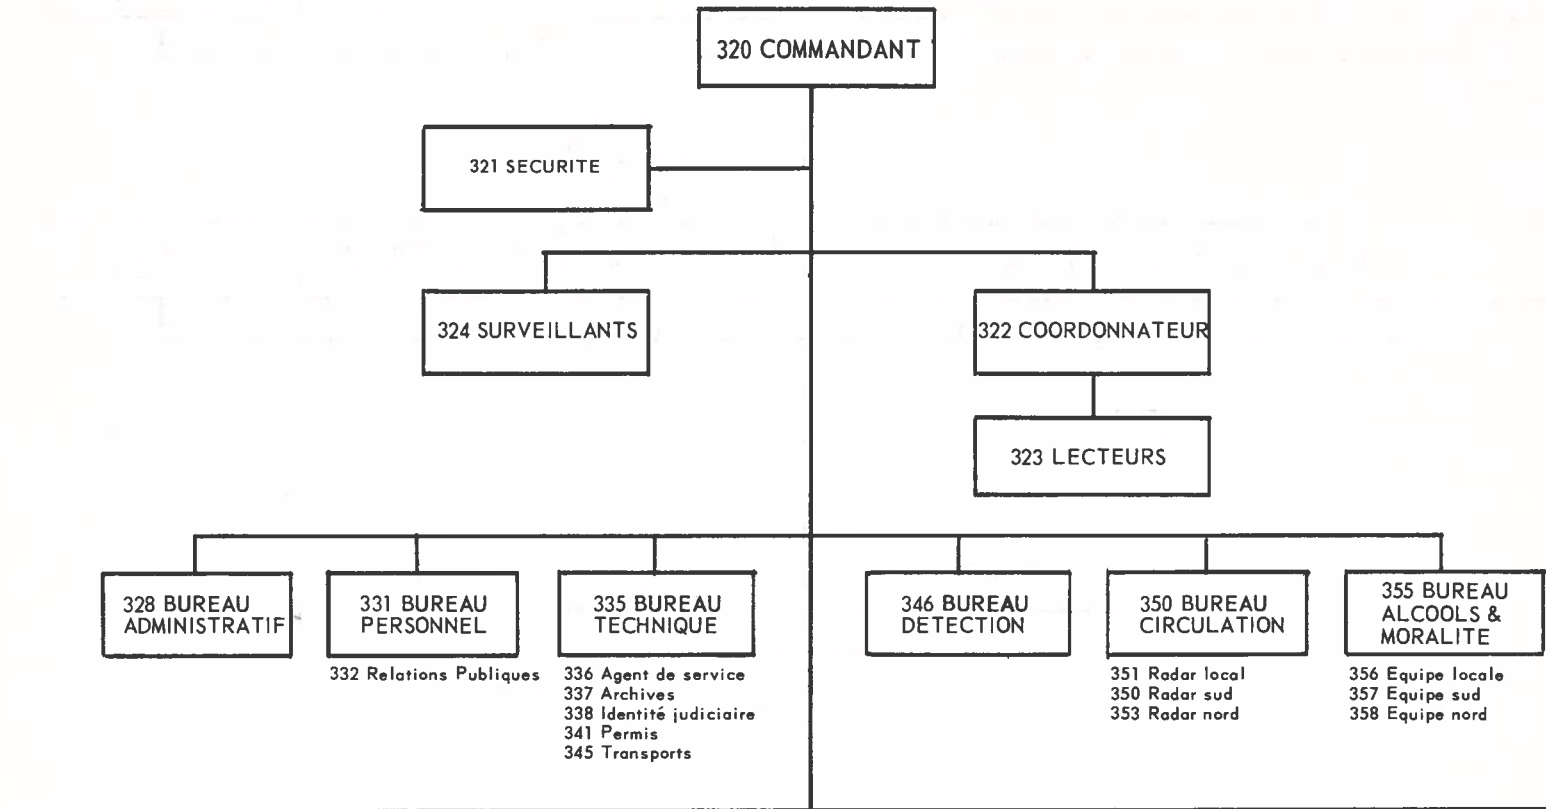

ORGANIGRAMME SURETE DU QUEBEC

ORGANIGRAMME
DIVISION DE MONTREAL

* Relèvent directement du Divisionnaire

ORGANIGRAMME
DIVISION DE QUEBEC

- * Relève directement du Chef de la Sécurité (G.Q.G. Mtl.)
o Relève directement du Contrôleur général des Services du personnel.

ORGANIGRAMME
DISTRICT BAS ST-LAURENT

246 Tadoussac
241 Forestville
240 Baie Trinité

245 Sept-Iles
244 Rivière-au-Tonnerre

242 Hâvre St-Pierre
239 Baie Comeau
297 Cap aux Meules

299 Gaspé
303 Percé
298 Chandler