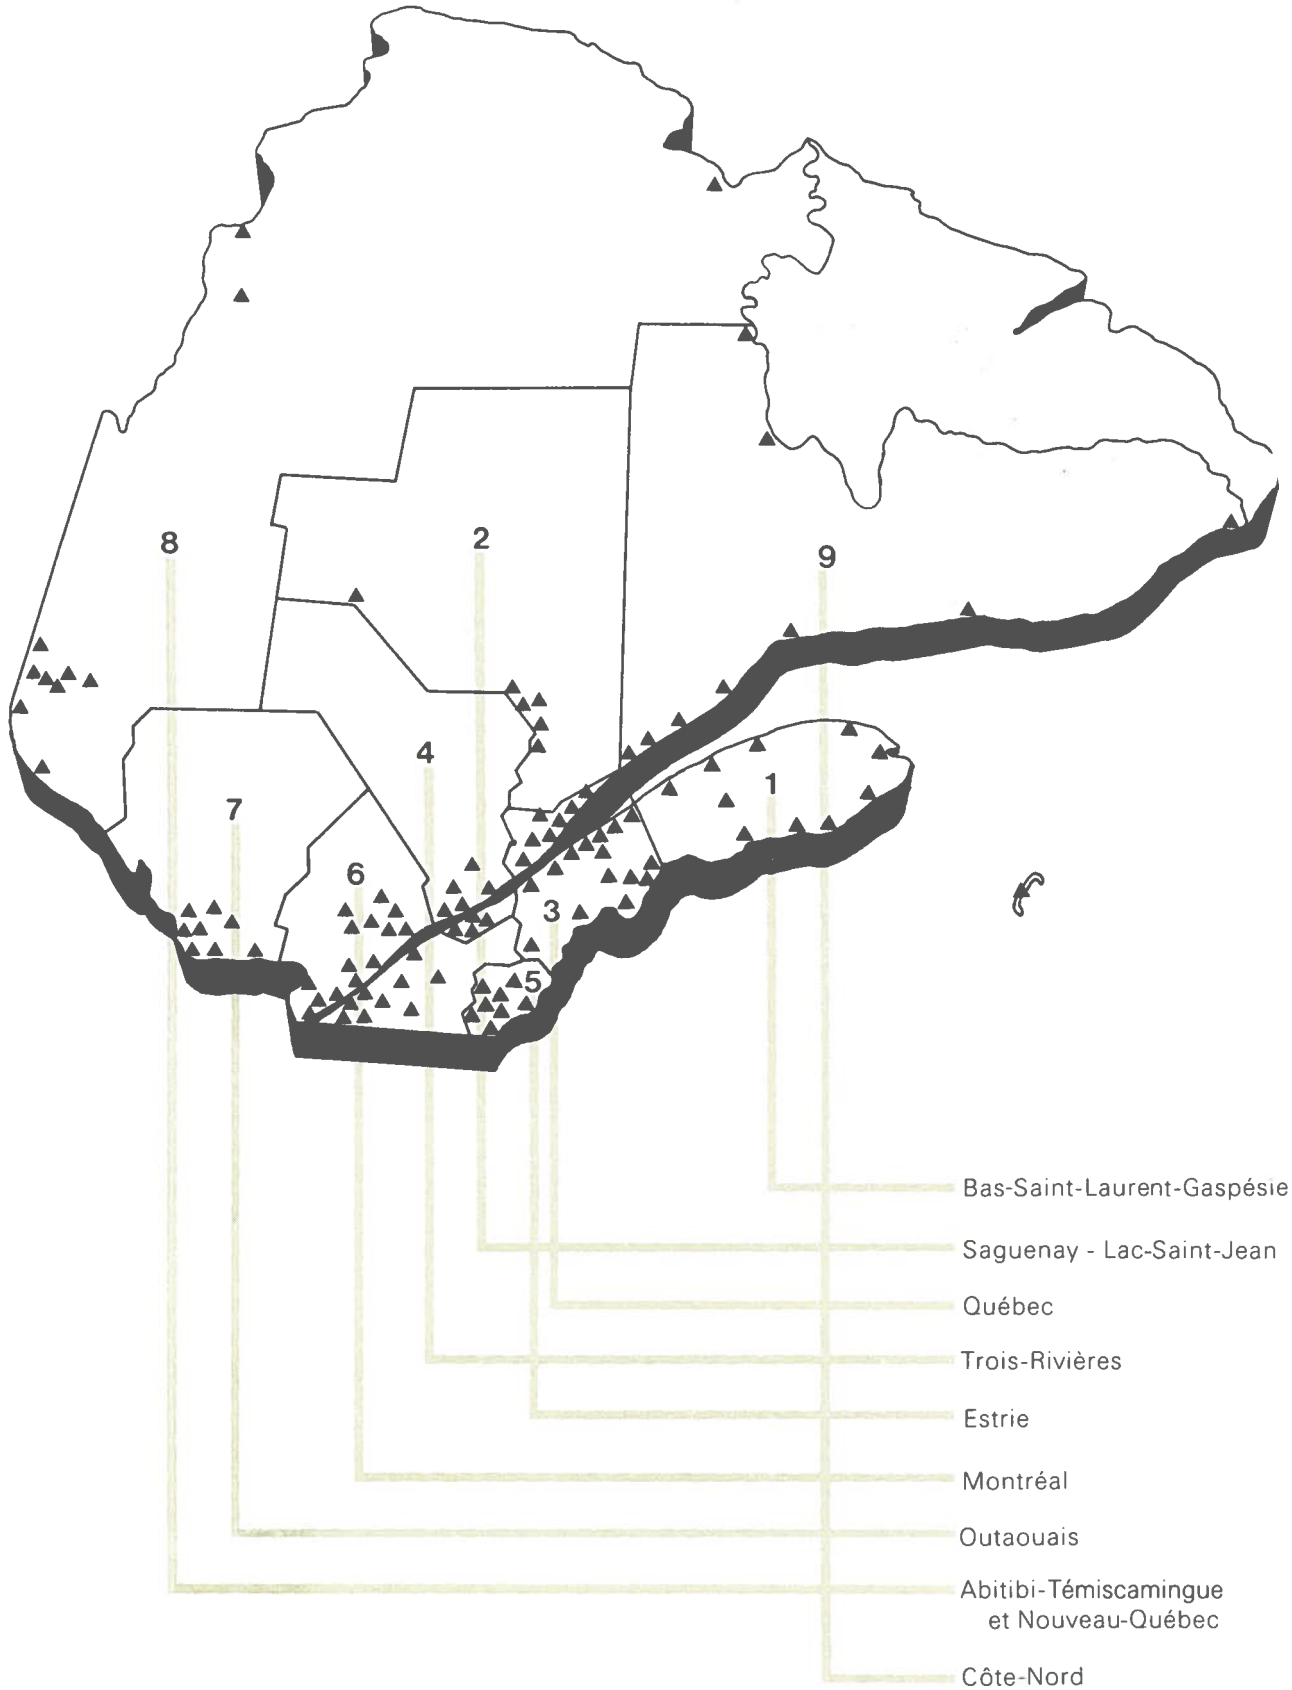

## LES 9 DISTRICTS ET LES POSTES DE LA SÛRETÉ DU QUÉBEC

## LES POSTES DE LA SÛRETÉ DU QUÉBEC

---

Alma	La Malbaie	Sainte-Anne-de-la-Pérade
Amos	La Sarre	Sainte-Anne-des-Monts
Amqui	La Tuque	Saint-Camille
Arthabaska	Laurier-Station	Saint-Donat
Baie-Comeau	L'Étang	Saint-Eustache
Baie-Saint-Paul	L'Étape	Saint-Gabriel-de-Brandon
Baie-Trinité	Louiseville	Saint-Georges-de-Beauce
Bécancour	Lourdes-de-Blanc-Sablon	Saint-Hyacinthe
Berthierville	Low	Saint-Jean
Buckingham	Malartic	Saint-Jean-Port-Joli
Campbell's Bay	Maniwaki	Saint-Jérôme
Candiac	Marieval	Saint-Joseph-de-Beauce
Cap-aux-Meules	Matane	Sainte-Julie
Cap-de-la-Madeleine	Matapédia	Saint-Malachie
Chibougamau	Mont-Laurier	Sainte-Martine
Chicoutimi	Montmagny	Saint-Michel-des-Saints
Coaticook	Montréal-Métro	Saint-Pamphile
Cookshire	New Carlisle	Saint-Pascal
Cowansville	New Richmond	Saint-Prosper
Dolbeau	Nicolet	Saint-Raymond
Drummondville	Notre-Dame-du-Lac	Saint-Romuald
Fermont	Pabos	Senneterre
Forestville	Papineauville	Sept-Îles
Gaspé	Portneuf	Shawinigan
Granby	Poste-de-la-Baleine	Sherbrooke
Grande-Vallée	Québec-Métro	Tadoussac
Hâvre-Saint-Pierre	Radisson	Thetford-Mines
Hull-Métro	Rawdon	Tracy
Huntingdon	Richmond	Trois-Pistoles
Joliette	Rimouski	Val-d'Or
Kuujuuaq	Rivière-du-Loup	Valleyfield
Labelle	Roberval	Vaudreuil
Lachenaie	Rouyn	Ville-Marie
Lachute	Sainte-Agathe	Weedon
Lac Mégantic	Saint-Ambroise	
Lacolle	Sainte-Anne-de-Beaupré	