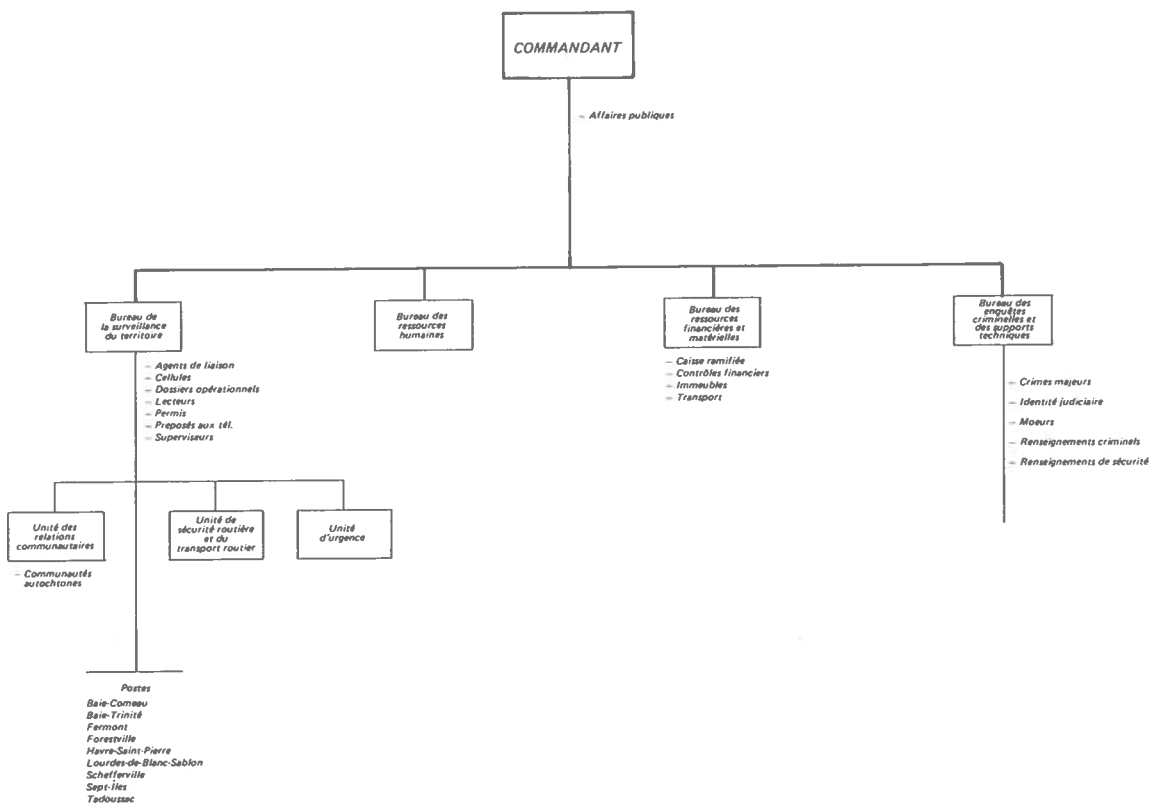

Organigramme du district de Montréal

Organigramme provisoire  
31 décembre 1980

Organigramme du district de l'Abitibi-Témiscamingue et du Nouveau-Québec

Organigramme provisoire  
31 décembre 1988

Organigramme du district de la Côte-Nord