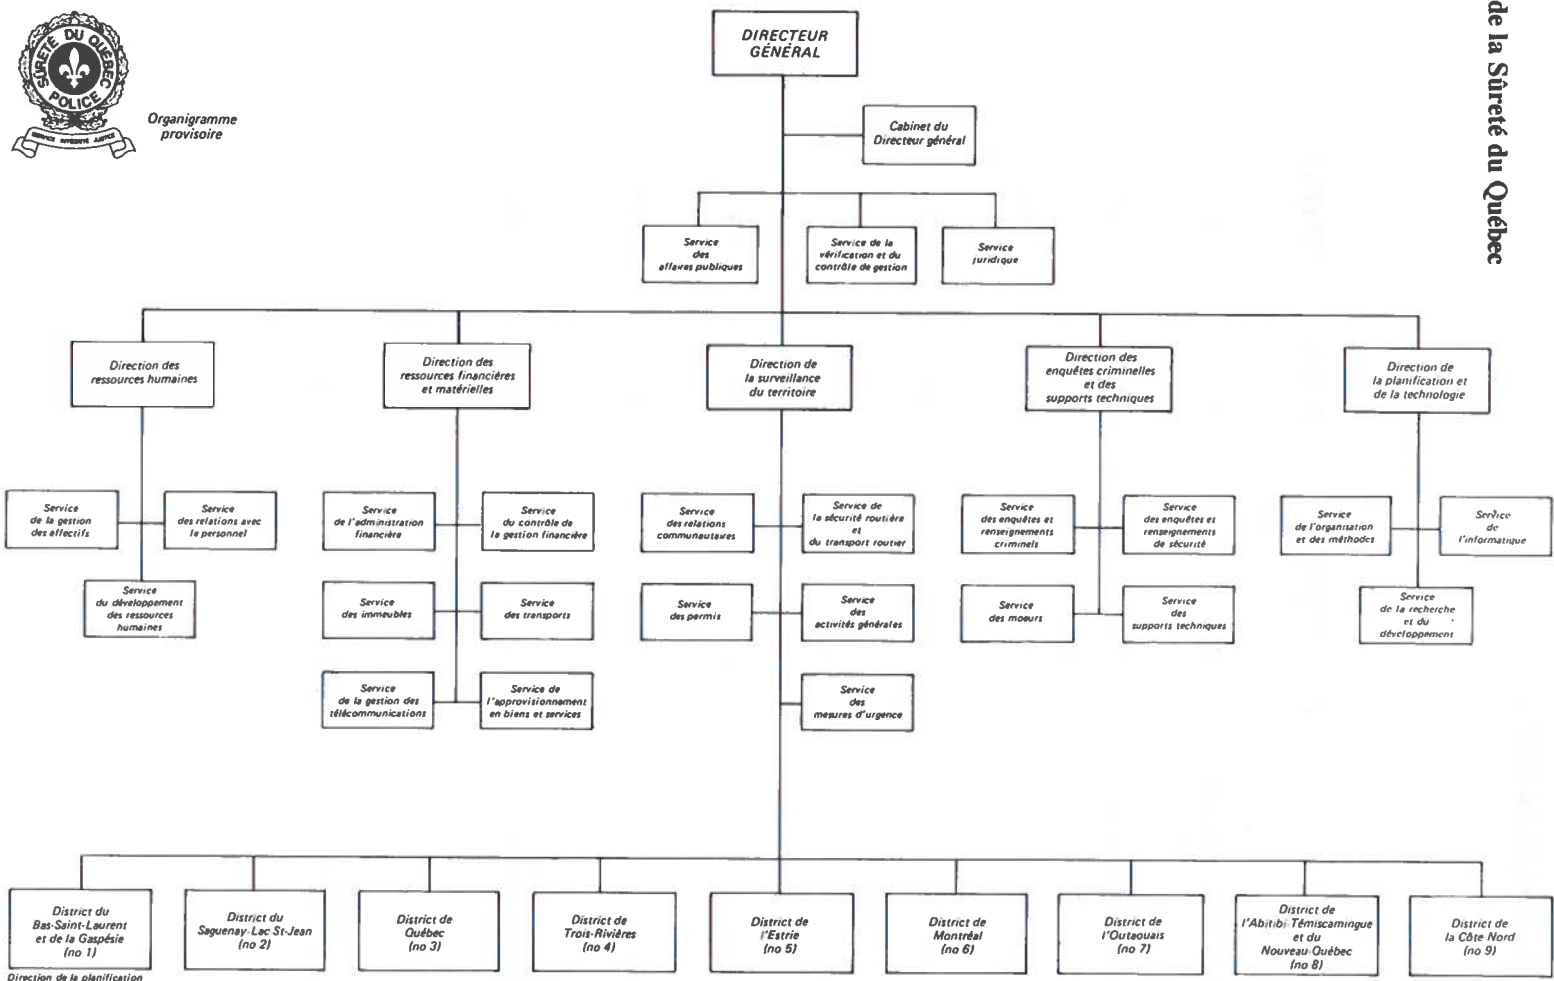

Organigramme provisoire

Organigramme de la Sûreté du Québec