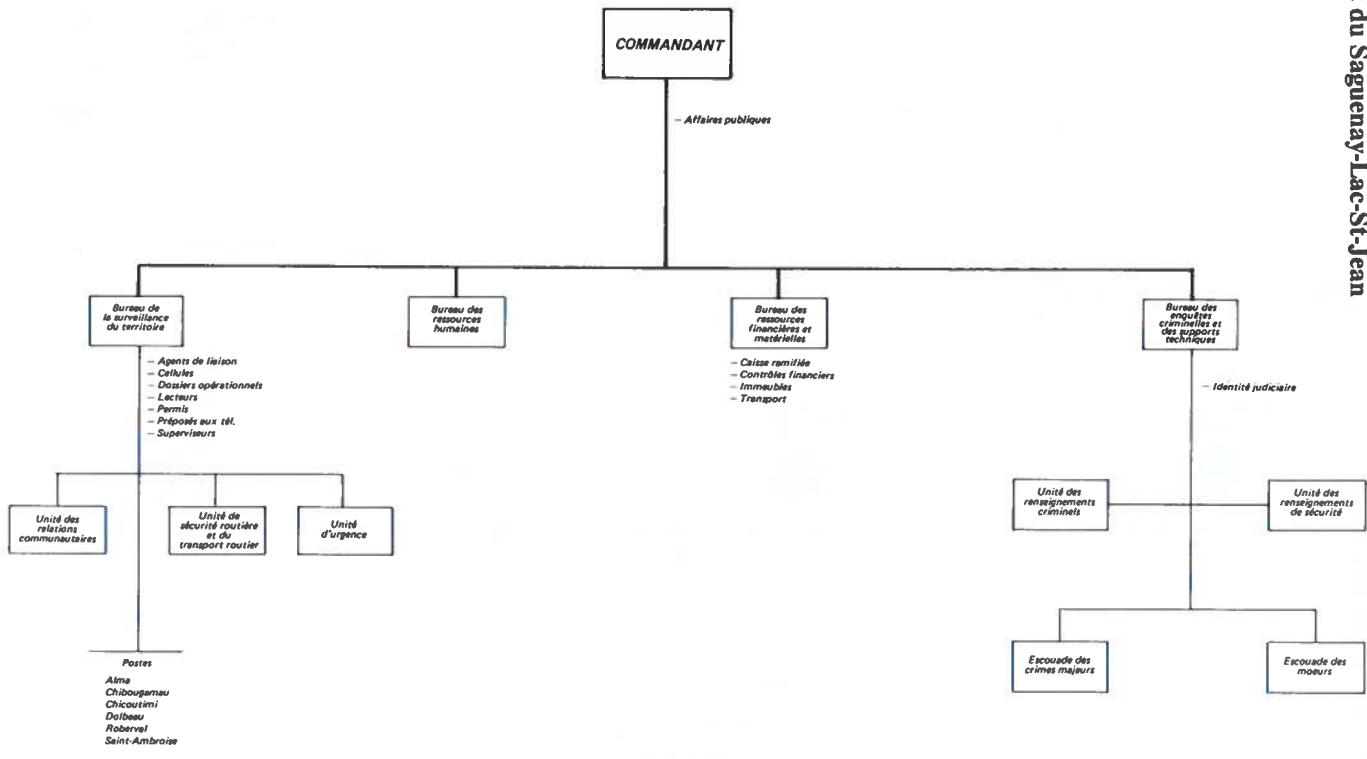

Répartition géographique des districts

Organigramme provisoire

Organigramme de la Sûreté du Québec

Direction de la planification et de la technologie  
31 décembre 1988

Organigramme du district du Bas-St-Laurent  
et de la Gaspésie

Organigramme provisoire  
31 décembre 1988

Organigramme du district du Saguenay-Lac-St-Jean

Organigramme provisoire  
31 décembre 1988