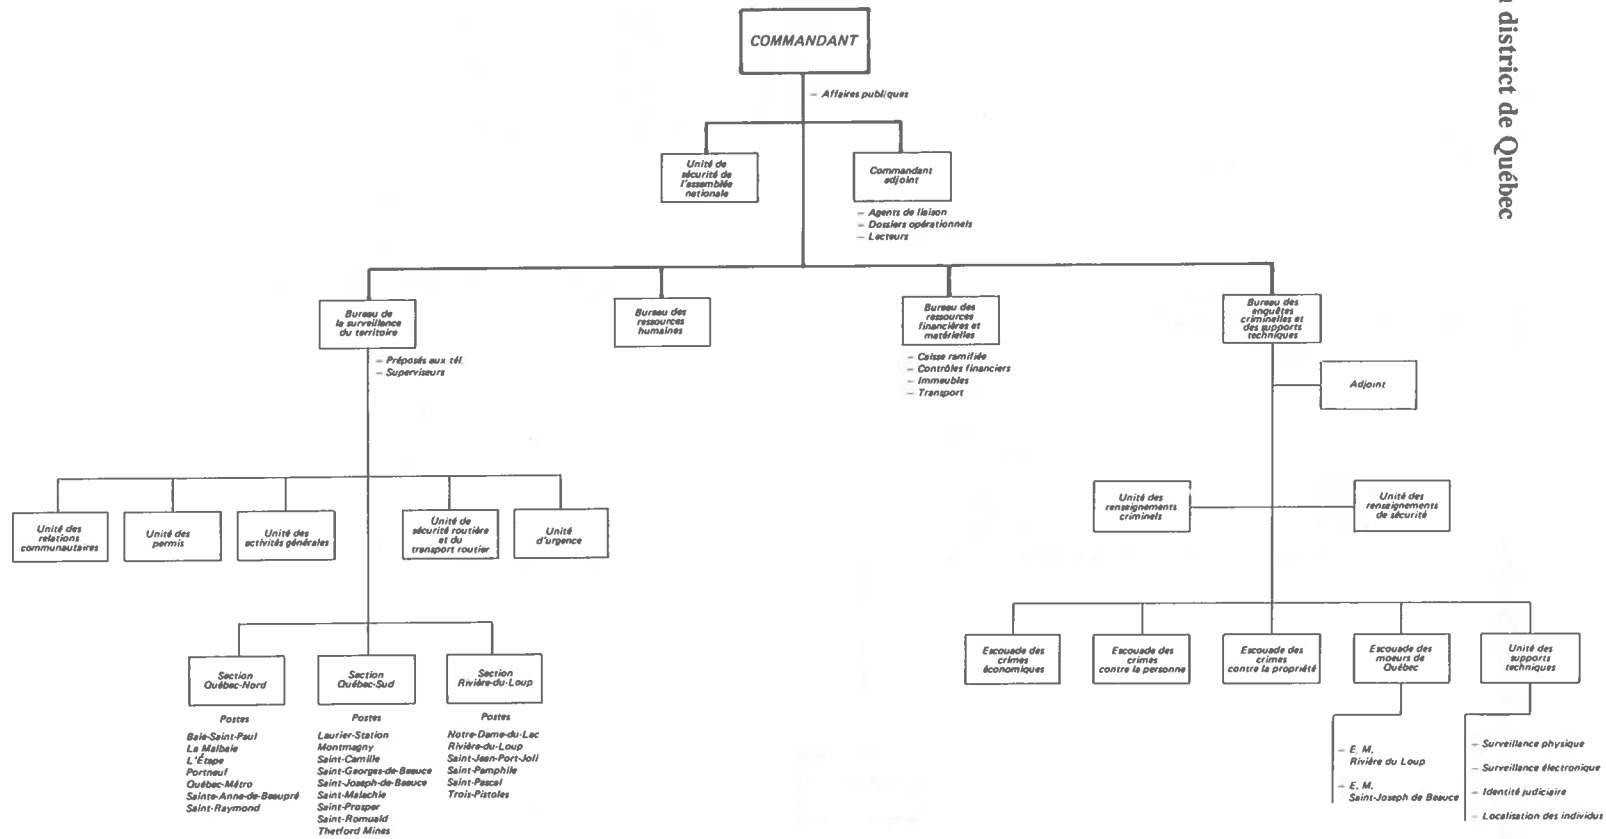

Organigramme du district de Québec

Organigramme provisoire
31 décembre 1988