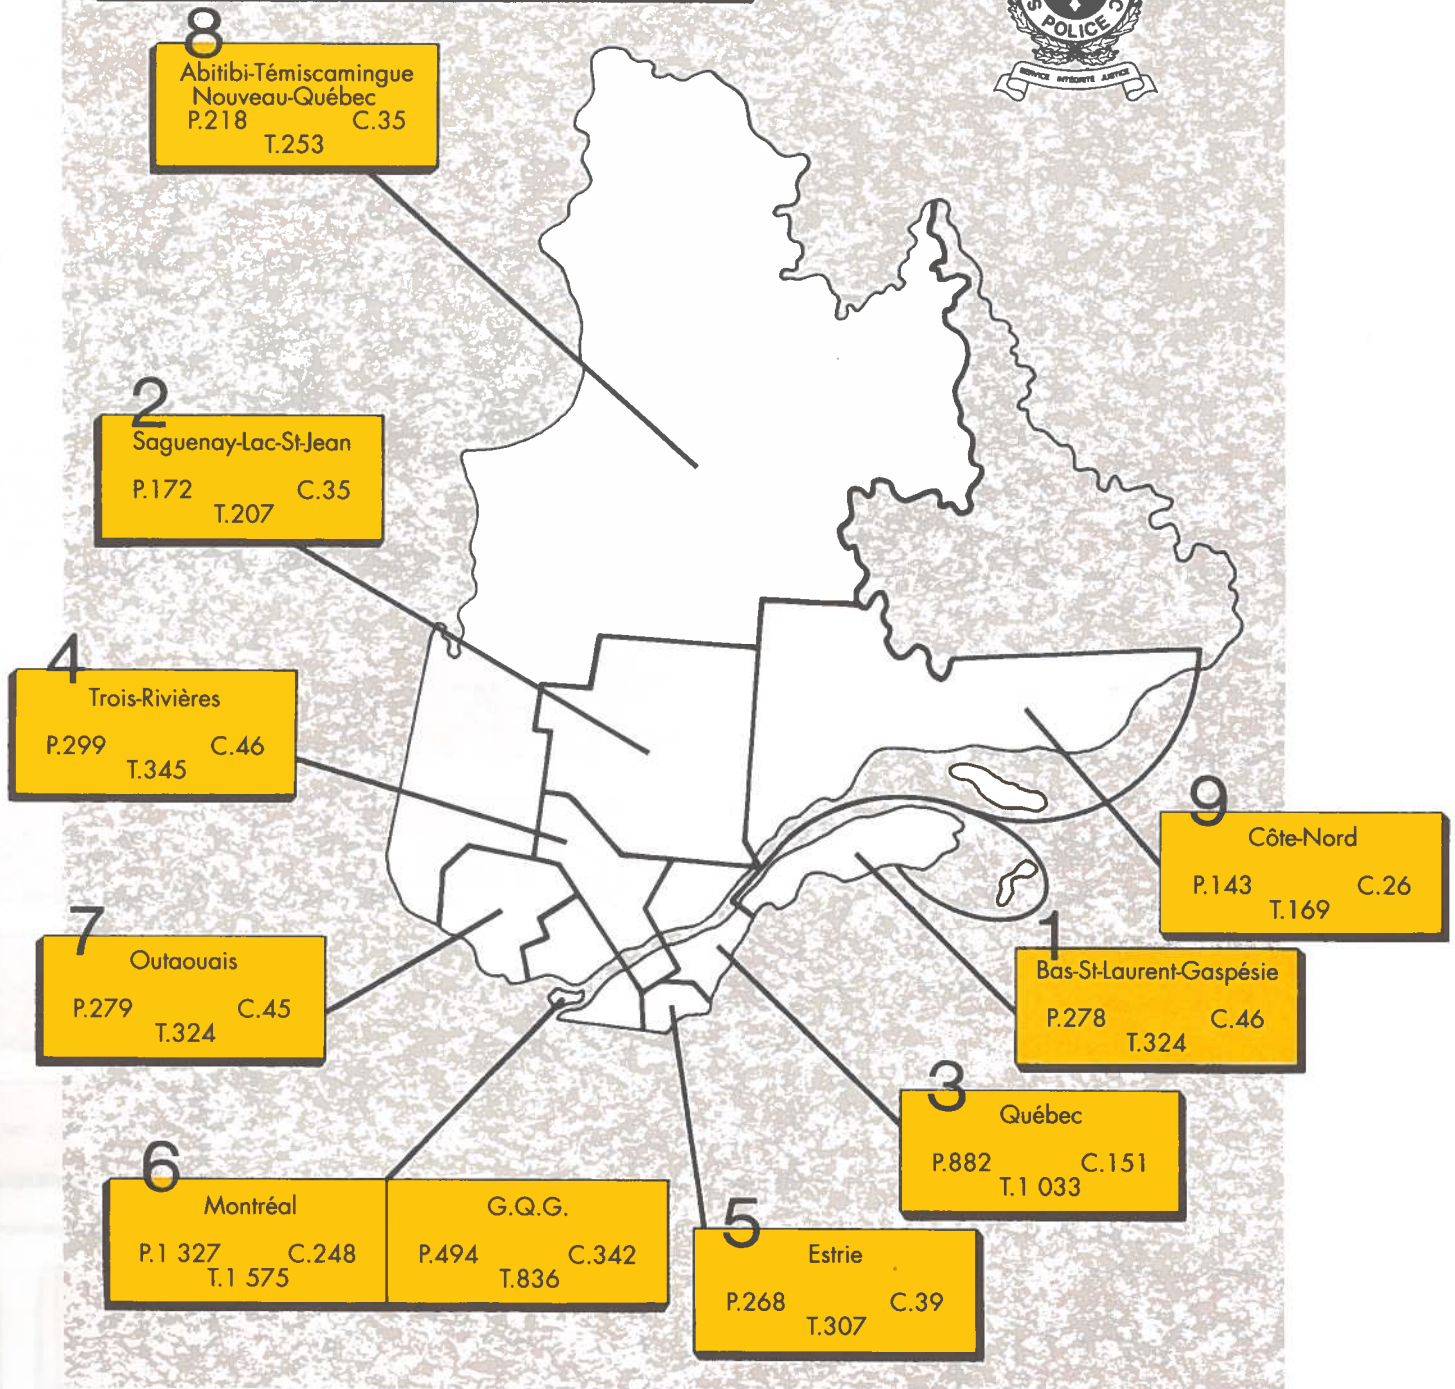

RÉPARTITION DES EFFECTIFS PAR DISTRICT 1989

Policiers: 4 360 Civils: 1 013 Total: 5 373

ORGANIGRAMME DE LA SÛRETÉ DU QUÉBEC

Directeur général
ROBERT LAVIGNE