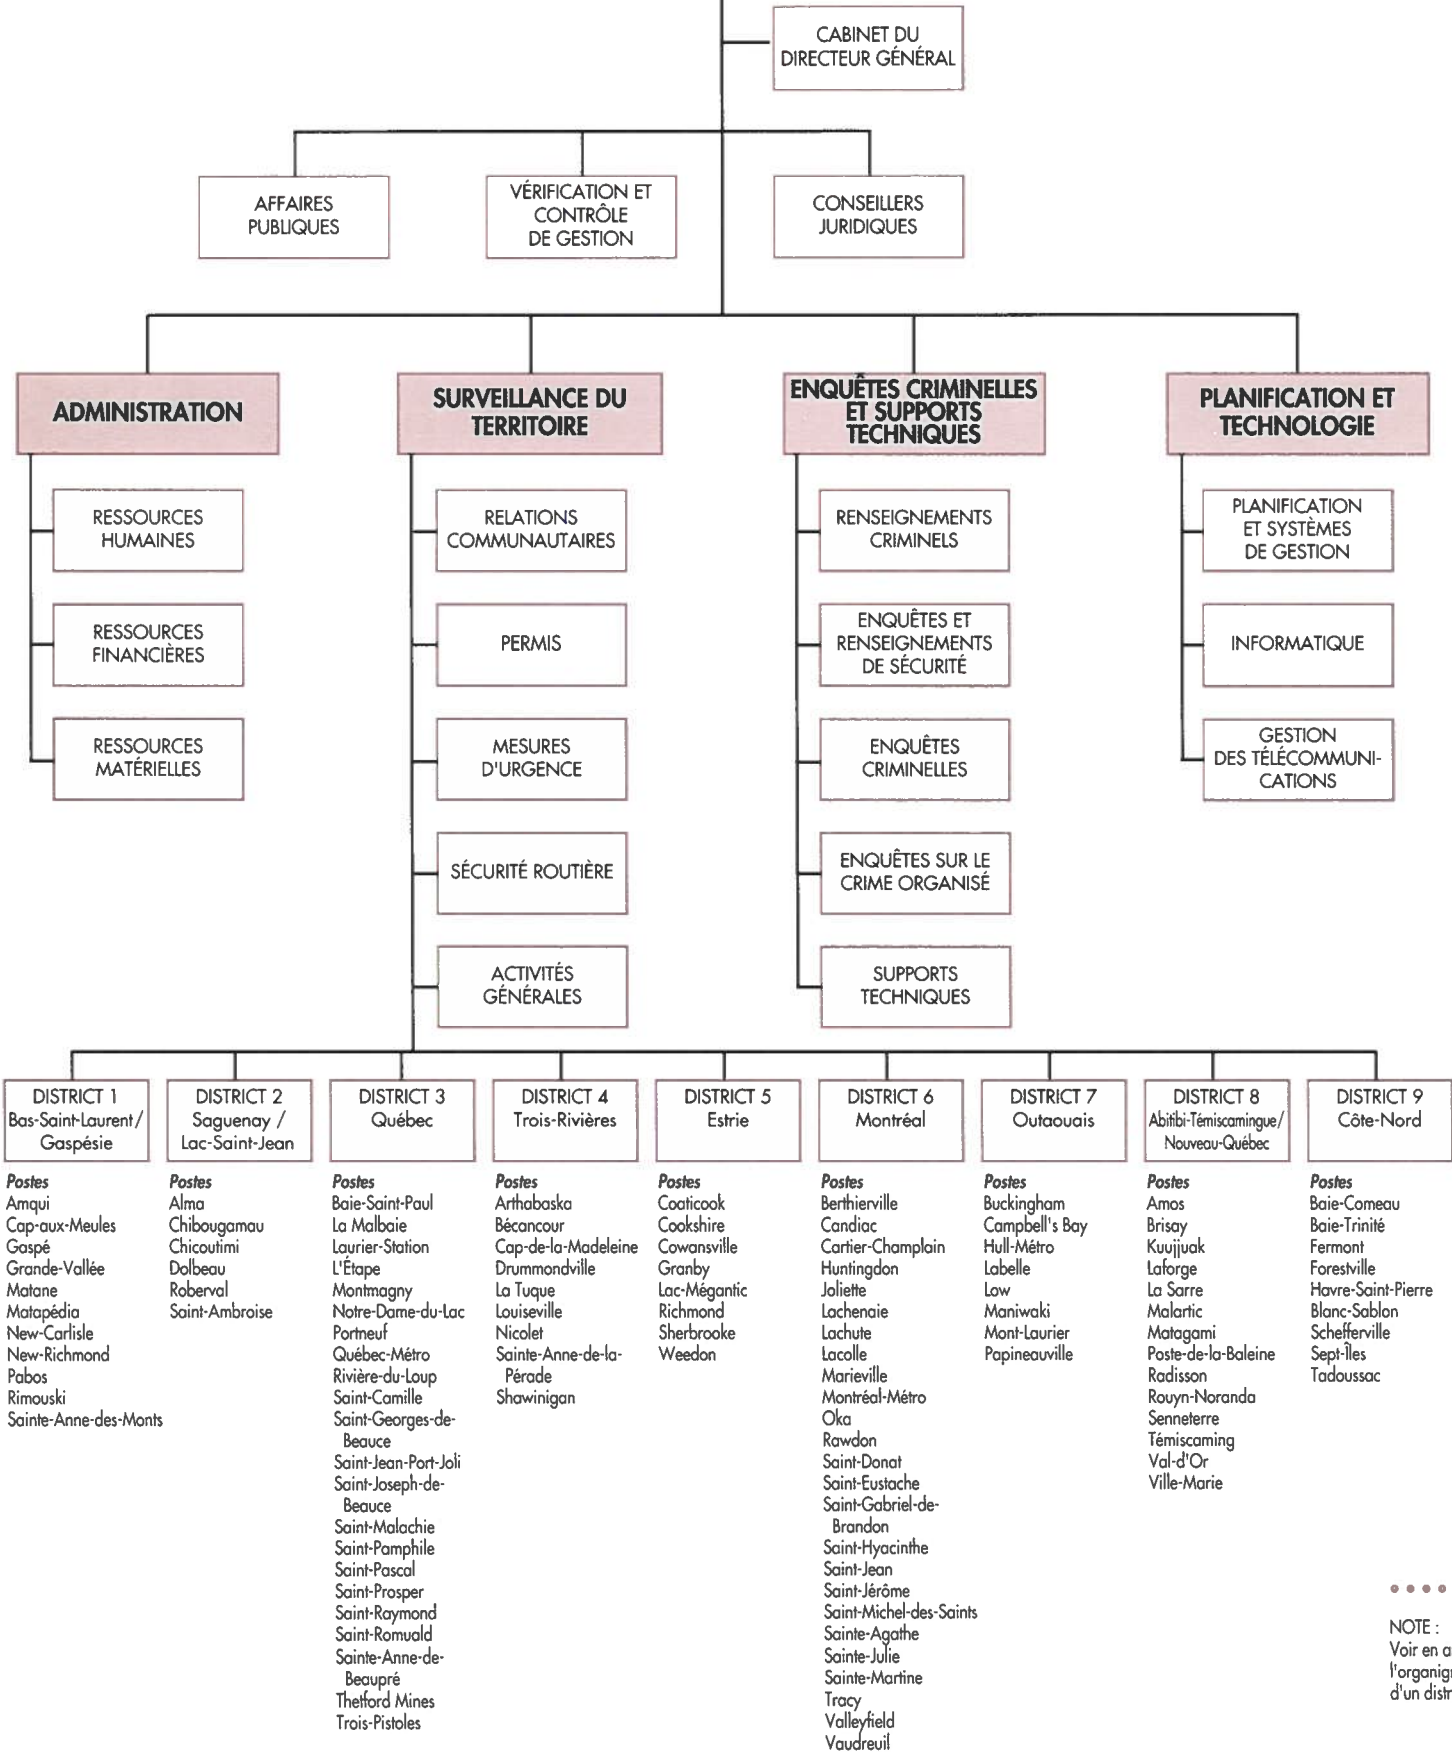

DIRECTEUR GÉNÉRAL

NOTE :
Voir en annexe
l'organigramme type
d'un district.

RÉPARTITION DES EFFECTIFS PAR DISTRICT EN 1992

	POLICIERS	CIVILS
1. Bas-Saint-Laurent / Gaspésie	289	46
2. Saguenay / Lac-Saint-Jean	174	33
3. Québec	875	151
4. Trois-Rivières	306	48
5. Estrie	272	47
6. Montréal	1 440	228
Grand quartier général	488	475
7. Outaouais	283	47
8. Abitibi-Témiscamingue et Nouveau-Québec	232	39
9. Côte-Nord	143	28
TOTAL	4 502	1 142

ORGANIGRAMME TYPE D'UN DISTRICT EN 1992