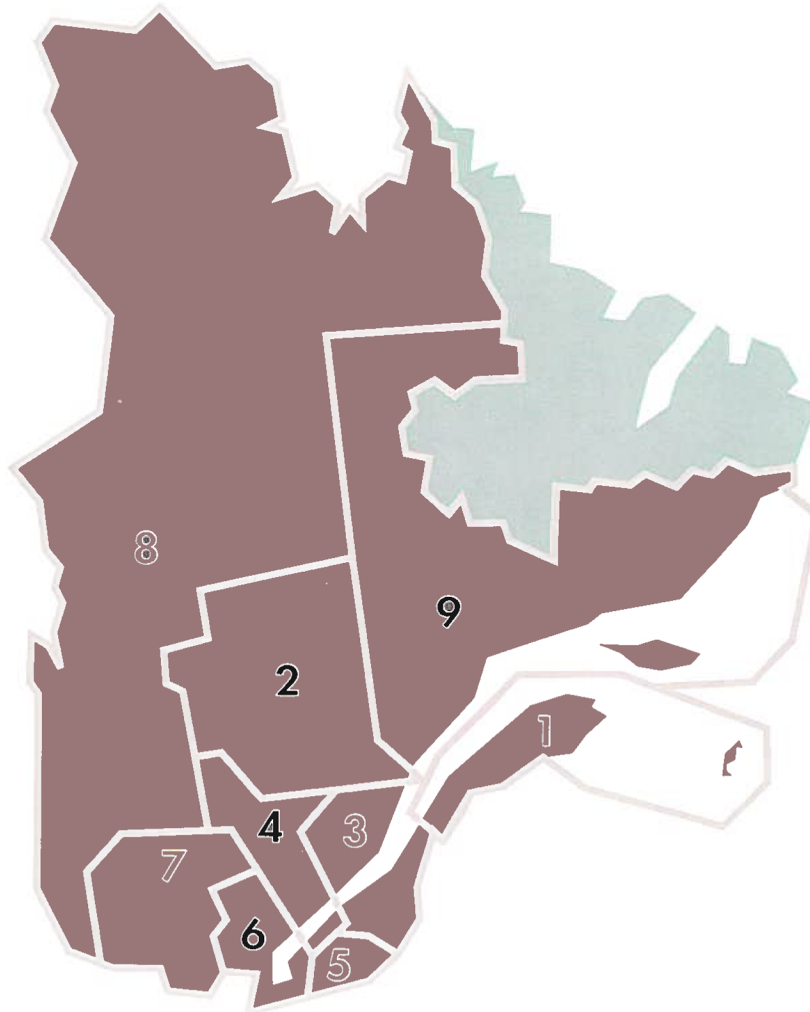

DIRECTEUR GÉNÉRAL

NOTE :
Voir en annexe
l'organigramme type
d'un district.

RÉPARTITION DES EFFECTIFS PAR DISTRICT EN 1992

	POLICIERS	CIVILS
1. Bas-Saint-Laurent / Gaspésie	289	46
2. Saguenay / Lac-Saint-Jean	174	33
3. Québec	875	151
4. Trois-Rivières	306	48
5. Estrie	272	47
6. Montréal	1 440	228
Grand quartier général	488	475
7. Outaouais	283	47
8. Abitibi-Témiscamingue et Nouveau-Québec	232	39
9. Côte-Nord	143	28
TOTAL	4 502	1 142

ORGANIGRAMME TYPE D'UN DISTRICT EN 1992