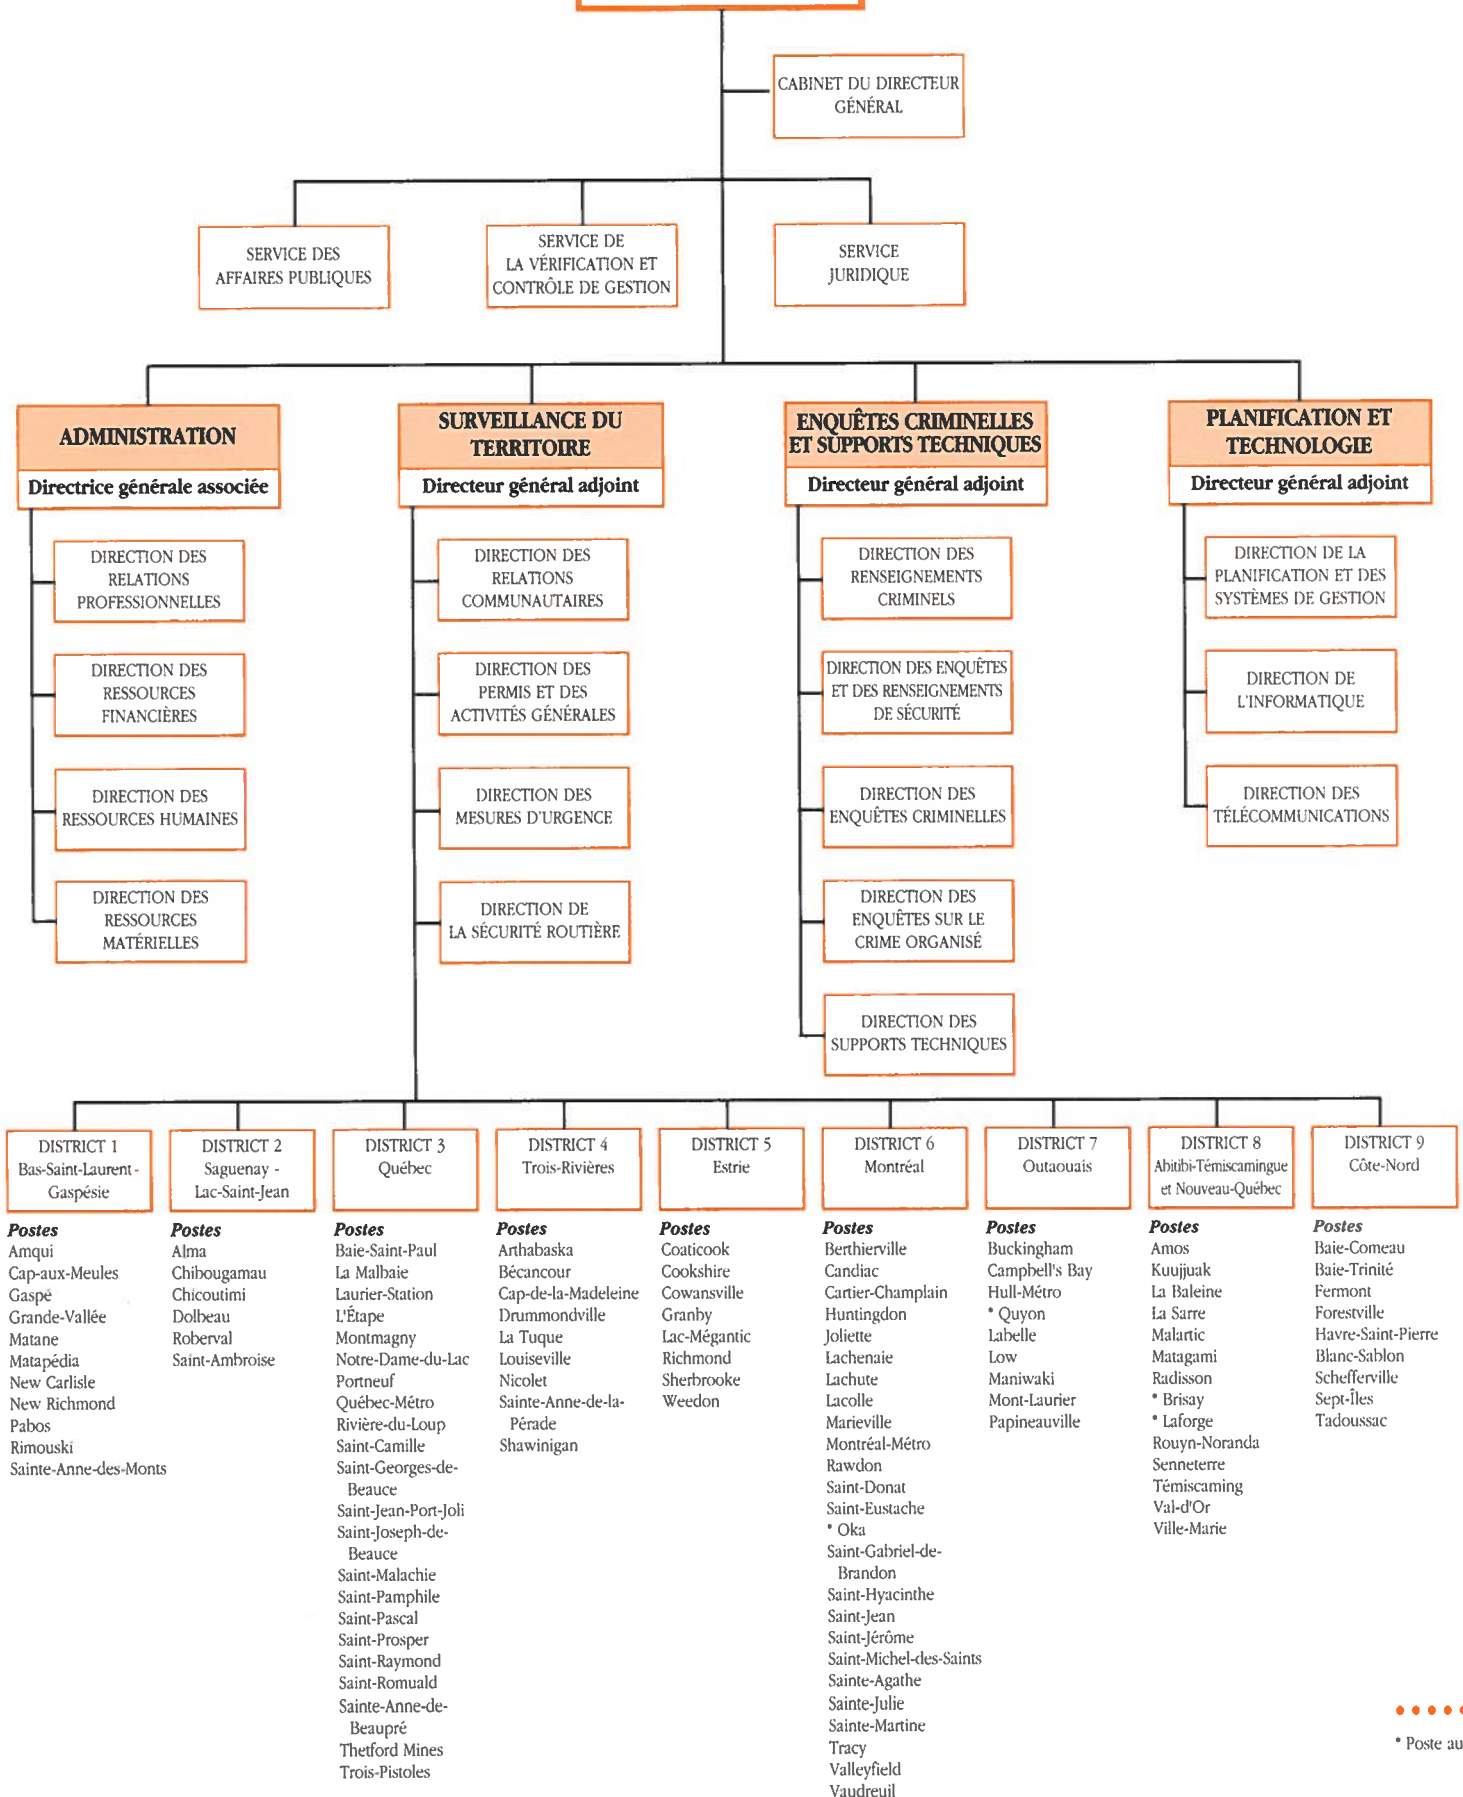

SÛRETÉ DU QUÉBEC

DIRECTEUR GÉNÉRAL

••••• Poste auxiliaire

RÉPARTITION DE L'EFFECTIF PAR DISTRICT EN 1993

	POLICIERS	CIVILS
1. Bas-Saint-Laurent - Gaspésie	282	46
2. Saguenay - Lac-Saint-Jean	176	32
3. Québec	856	145
4. Trois-Rivières	303	48
5. Estrie	266	44
6. Montréal Grand quartier général	1 411 479	223 497
7. Outaouais	286	47
8. Abitibi-Témiscamingue et Nouveau-Québec	240	40
9. Côte-Nord	141	26
TOTAL	4 440	1 148

ORGANIGRAMME TYPE D'UN DISTRICT EN 1993