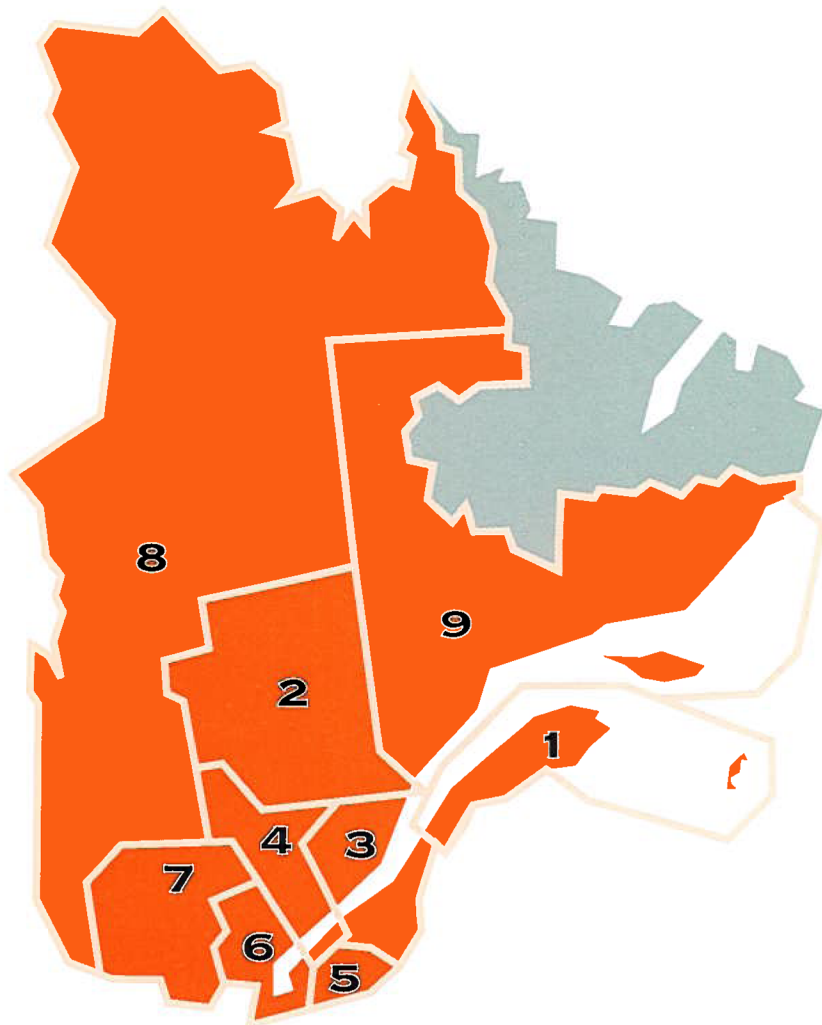

SÛRETÉ DU QUÉBEC

DIRECTEUR GÉNÉRAL

••••• Poste auxiliaire

RÉPARTITION DE L'EFFECTIF PAR DISTRICT EN 1993

	POLICIERS	CIVILS
1. Bas-Saint-Laurent - Gaspésie	282	46
2. Saguenay - Lac-Saint-Jean	176	32
3. Québec	856	145
4. Trois-Rivières	303	48
5. Estrie	266	44
6. Montréal Grand quartier général	1 411 479	223 497
7. Outaouais	286	47
8. Abitibi-Témiscamingue et Nouveau-Québec	240	40
9. Côte-Nord	141	26
TOTAL	4 440	1 148

ORGANIGRAMME TYPE D'UN DISTRICT EN 1993